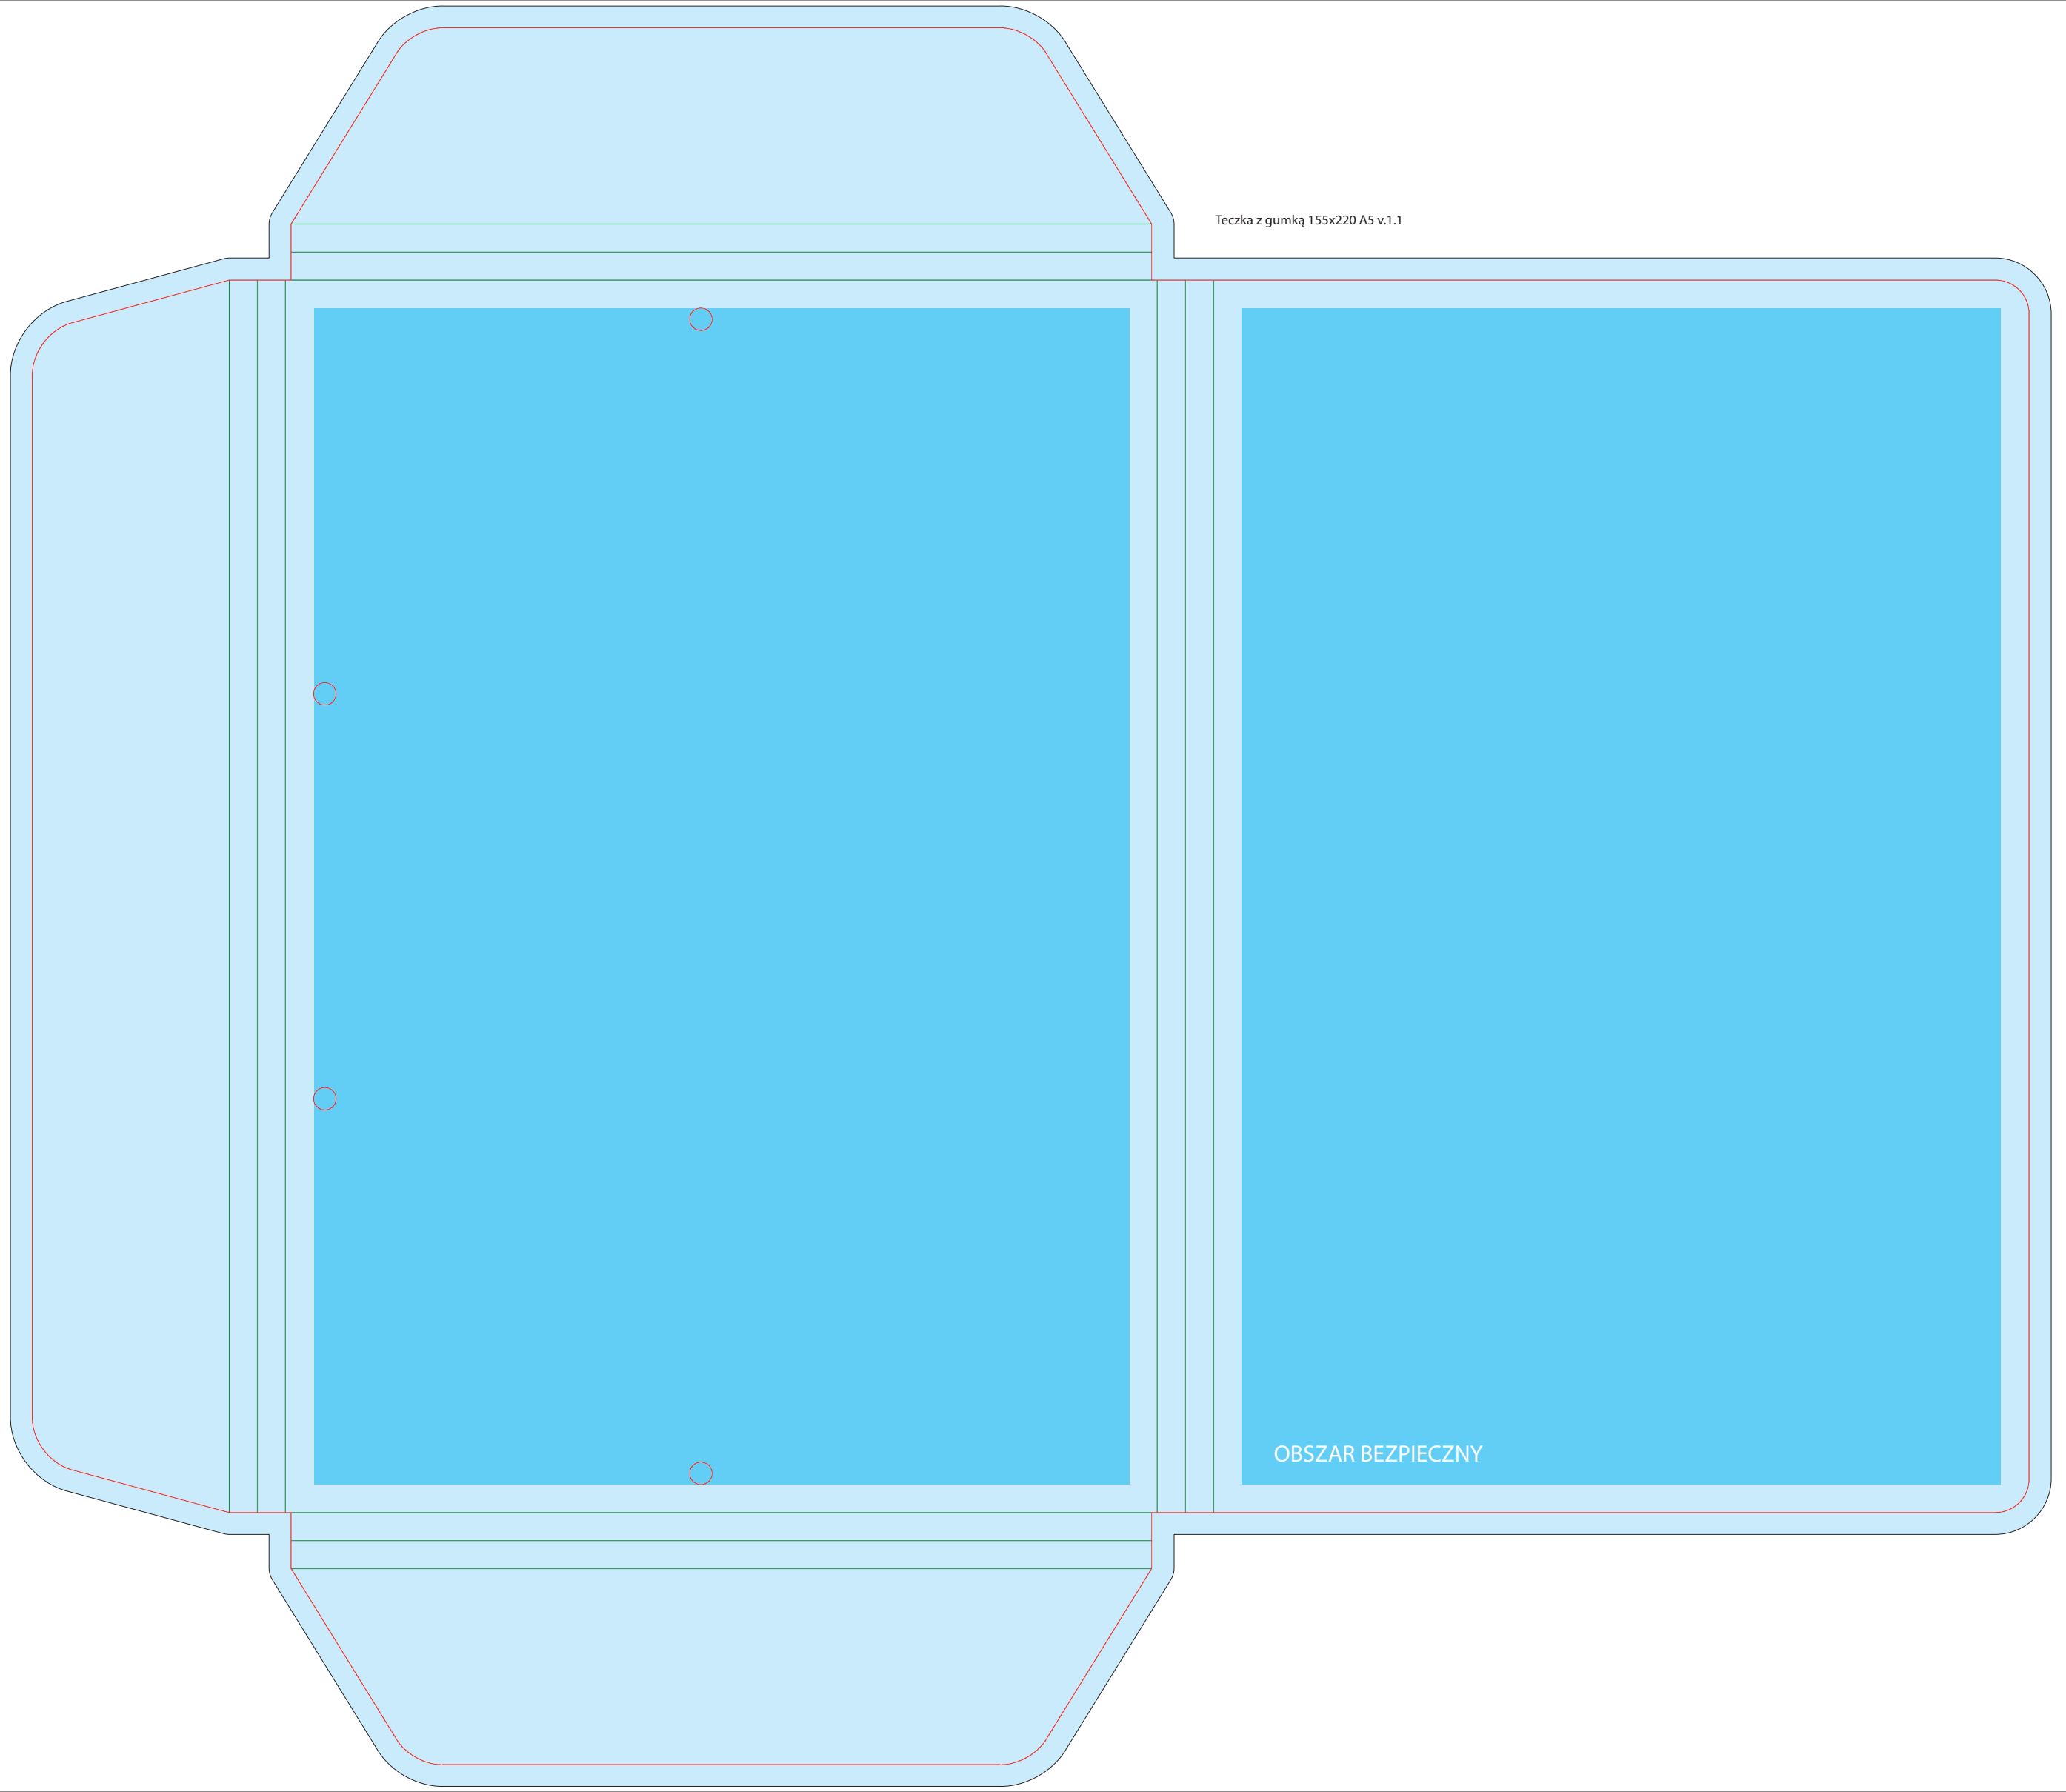

Teczka z gumką 155x220 A5 v.1.1

OBSZAR BEZPIECZNY